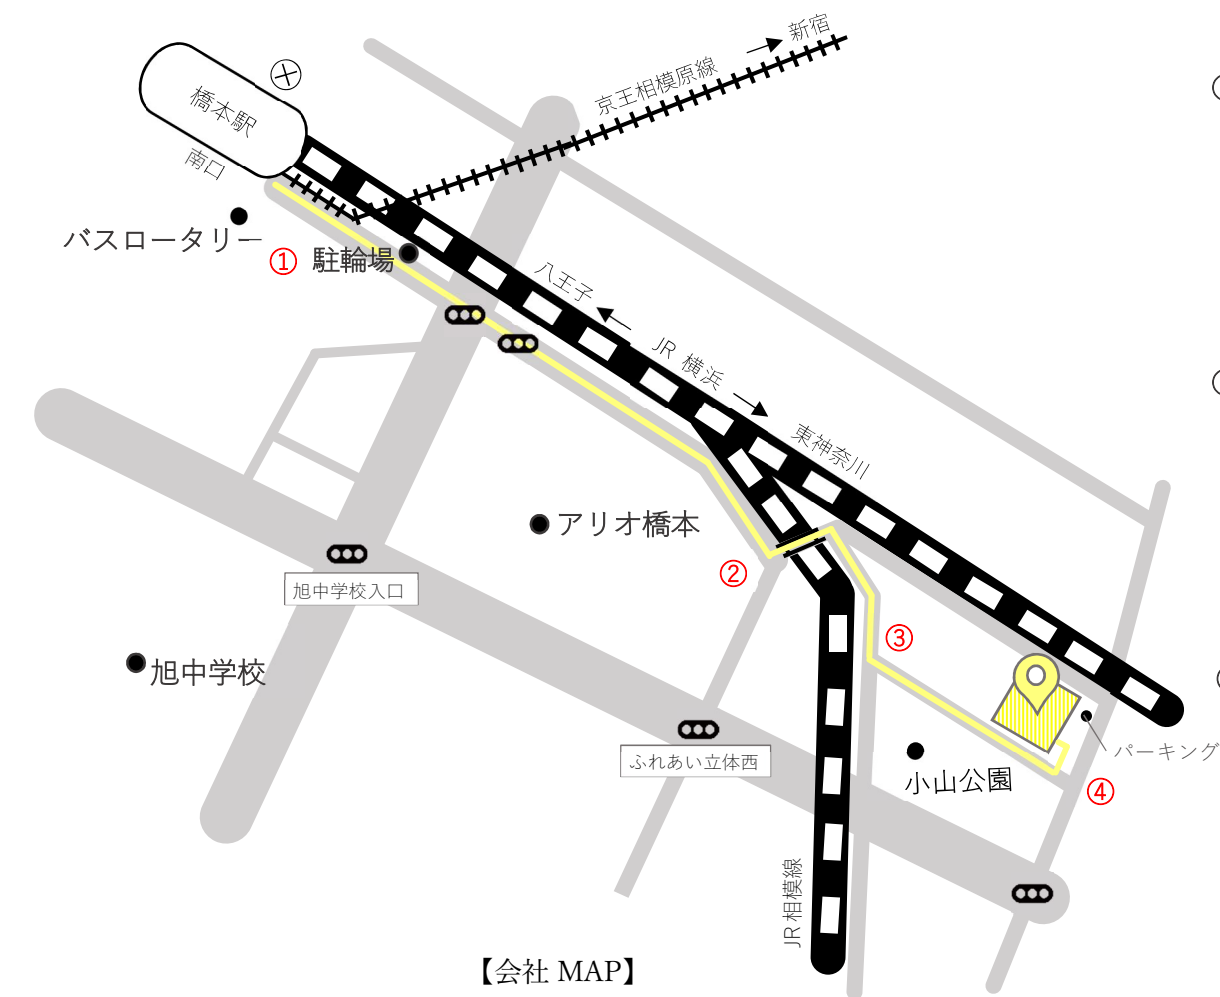

## ～道順～

①

道なりに真っ直ぐ進みます。  
 (左手にマクドナルドやマツモトキヨシ、  
 駐輪場、右手にバスロータリーがあります)

②

歩道橋を渡ります。  
 (右手にはアリオ橋本が見えます)

③

公園の手前(左側)の道に入り、  
 歩道を直進して下さい。

④

正面玄関に続くフェンス入口が  
 ありますので、そちらからお入り  
 下さい。

### 【会社 MAP】

株式会社デュプロ  
 〒252-5280  
 神奈川県相模原市中央区小山 4-1-6  
 (橋本駅南口から徒歩 15 分)  
 TEL:042-775-3600